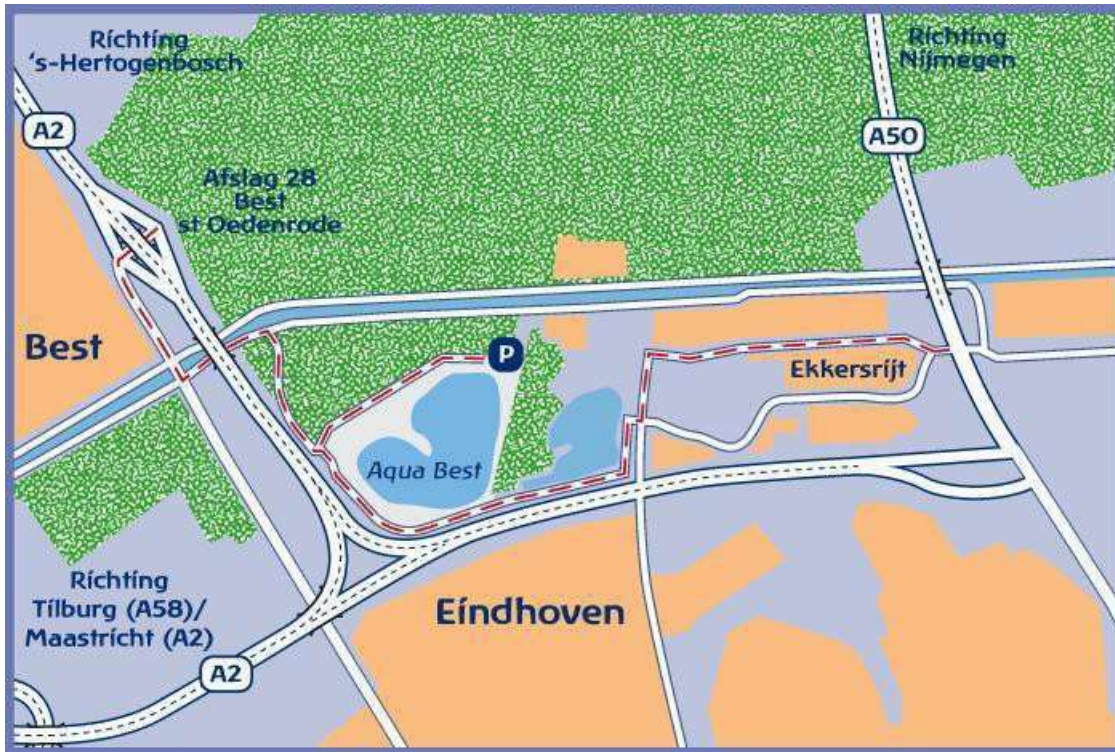

**Dinsdag 25 augustus**

We gaan waterskiën op Aquabest en spelen daar ook een spel.  
De starttijden zijn verschillend per klas. Kijk goed in Magister hoe laat je wordt verwacht.

**Adres:**

Cablepark Aquabest, Ekkersweijer 1, 5681 RZ Best.

Als je met de auto gebracht wordt laat je ouder(s)/verzorger(s) je dan afzetten bij de slagboom omdat zij anders moeten betalen om het terrein te kunnen verlaten.

Vanaf **woensdag 26 augustus** volg je de reguliere lessen zoals vermeld in Magister.

### Routebeschrijving Cablepark Aquabest

Adres: Ekkersweijer 1, 5681 RZ BEST.

*Komende vanaf de de A58 uit de richting Tilburg/Maastricht: Neem op de A58 de nieuwe aansluiting 6 Ekkersrijt. Bij de eerste verkeerslichten gaat u rechtdoor. Bij de volgende verkeerslichten linksaf. Einde weg weer linksaf. Dan na 200 meter rechts naar recreatiepark Aquabest, let op, afslag is niet goed zichtbaar! Vanuit Eindhoven (Kennedylaan) naar Ekkersrijt: bij de verkeerslichten op de verlengde Kennedylaan linksaf naar de A58 richting Tilburg/Maastricht. Vervolgens op de A58 de nieuwe aansluiting 6 Ekkersrijt. Bij de eerste verkeerslichten gaat u rechtdoor. Bij de volgende verkeerslichten linksaf. Einde weg weer linksaf. Dan na 200 meter rechts naar recreatiepark Aquabest, let op, afslag is niet goed zichtbaar. Vanaf de A50 uit de richting Son en Breugel/Oss/Nijmegen: Bij de huidige aansluiting met de verkeerslichten rechtdoor. Vervolgens bij de verkeerslichten rechtsaf naar de A58 richting Tilburg/Maastricht en dan de nieuwe aansluiting 6 Ekkersrijt. Bij de eerste verkeerslichten gaat u rechtdoor. Bij de volgende verkeerslichten linksaf. Einde weg weer linksaf. Dan na 200 meter rechts naar recreatiepark Aquabest, let op, afslag is niet goed zichtbaar!*